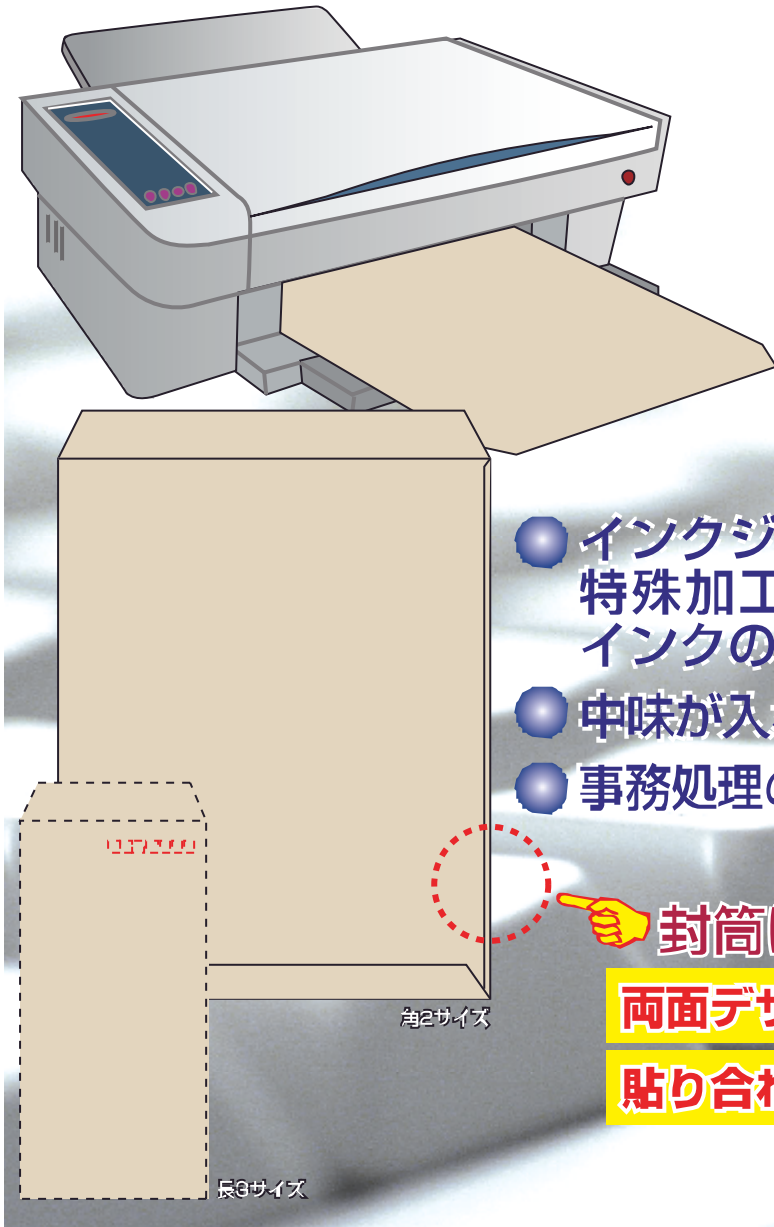

# インクジェットプリンター専用

## クラフト封筒

**角形2号**  
(240×332mm)

**長形3号**  
(120×235mm)

- インクジェットプリンター用に特殊加工をしてありますのでインクの**発色がきれいです**
- 中味が入れやすく取り出しやすい
- 事務処理の効率アップになります

**封筒はサイド貼りだから**

**両面デザイン自由自在**

**貼り合わせが気になりません**

FSC (森林認証) 環境対応の紙を使用しています。